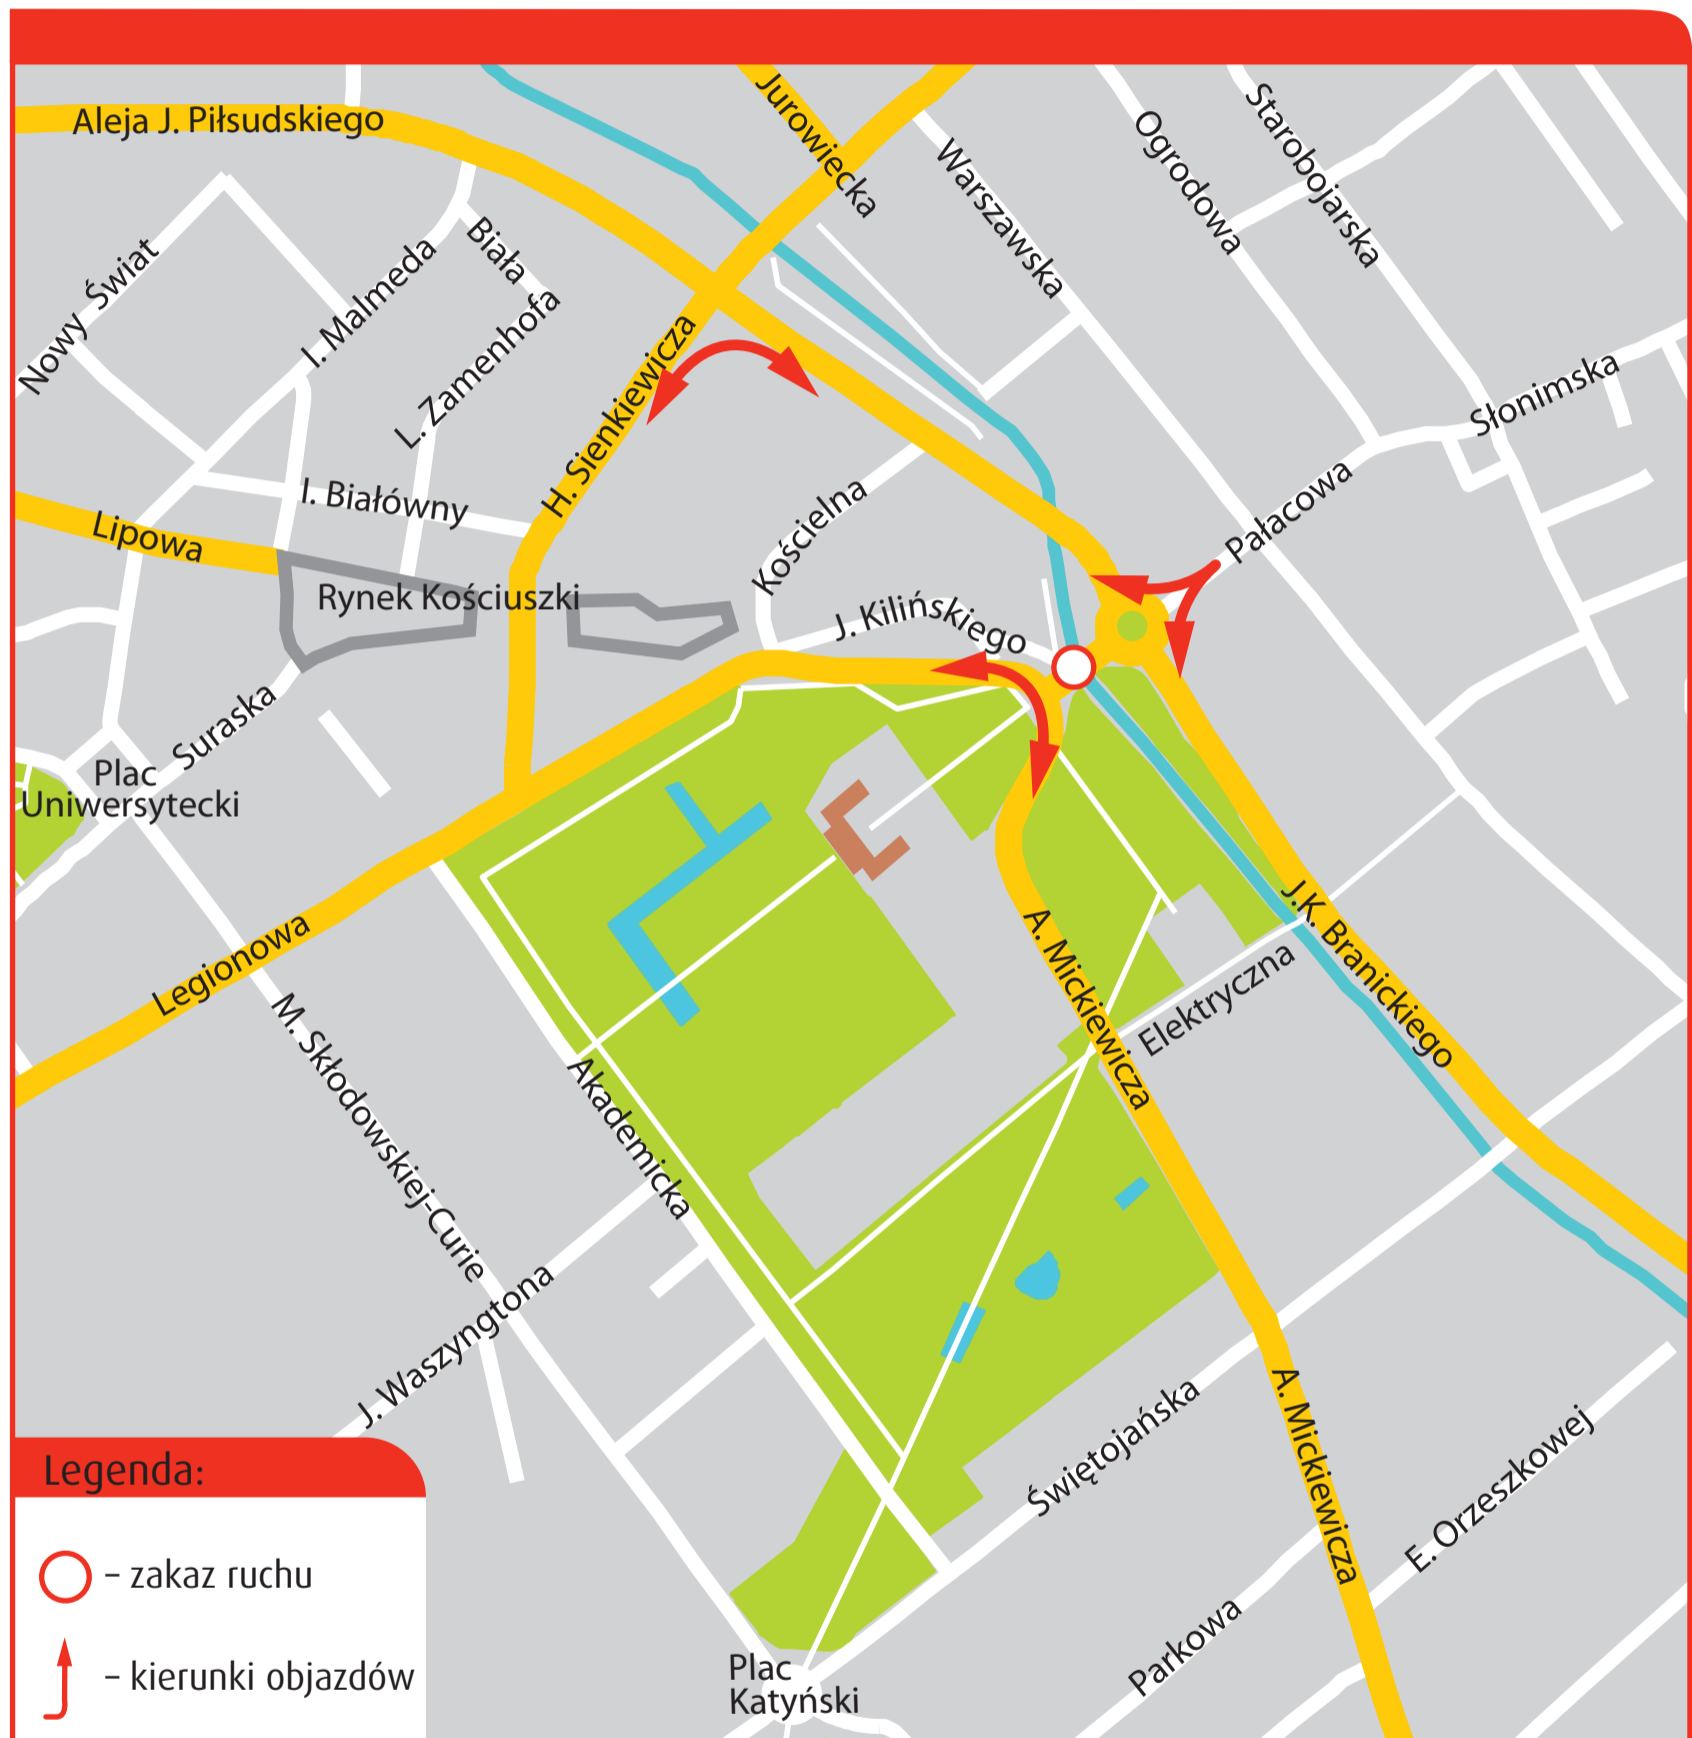

# Zamknięcie mostu na ul. Pałacowej od 4 maja

## KIEROWCO sprawdź OBJAZDY

Organizacja ruchu: maj-grudzień 2015 r.

### Zamknięcie mostu na ul. Pałacowej

- ➔ Zachęcamy do korzystania z obwodnicy śródmiejskiej (ul. Bohaterów Monte Cassino, ul. Poleska, ul. Towarowa, ul. Piastowska, ul. Cz. Miłosza, ul. Św. Ojca Pio, ul. Zwierzyniecka, ul. M. Kopernika)
- ➔ Prosimy o zwracanie uwagi na oznakowanie