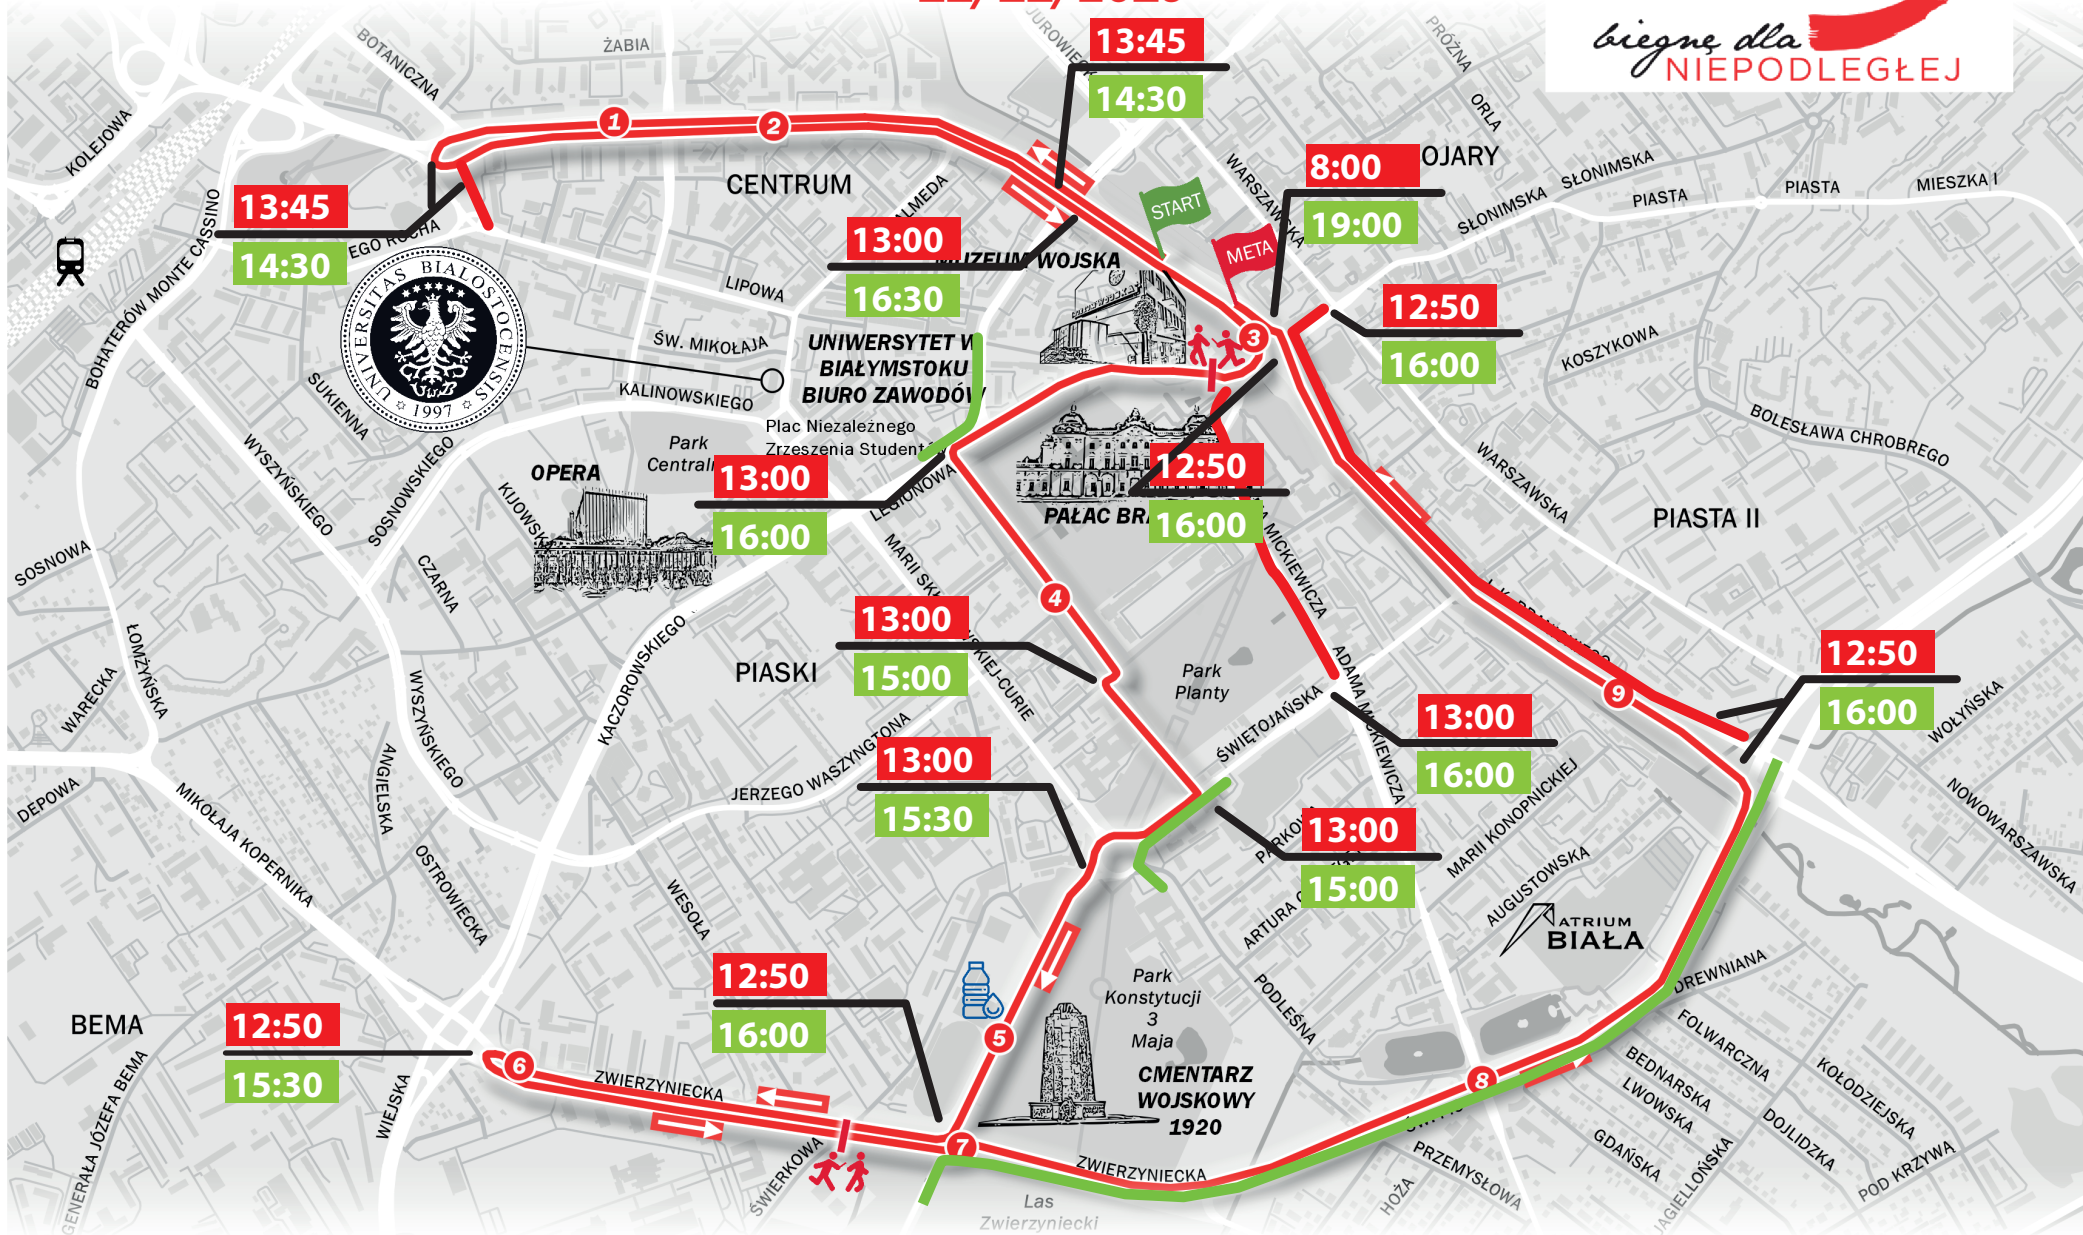

11/11/2019

bieganie dla
NIEPODLEGŁEJ

START/META

KILOMETRY

PUNKT ODŻYWCZY

TRASA 10 KM

STREFA ZMIAN SZTAFETY

0 250 500 m