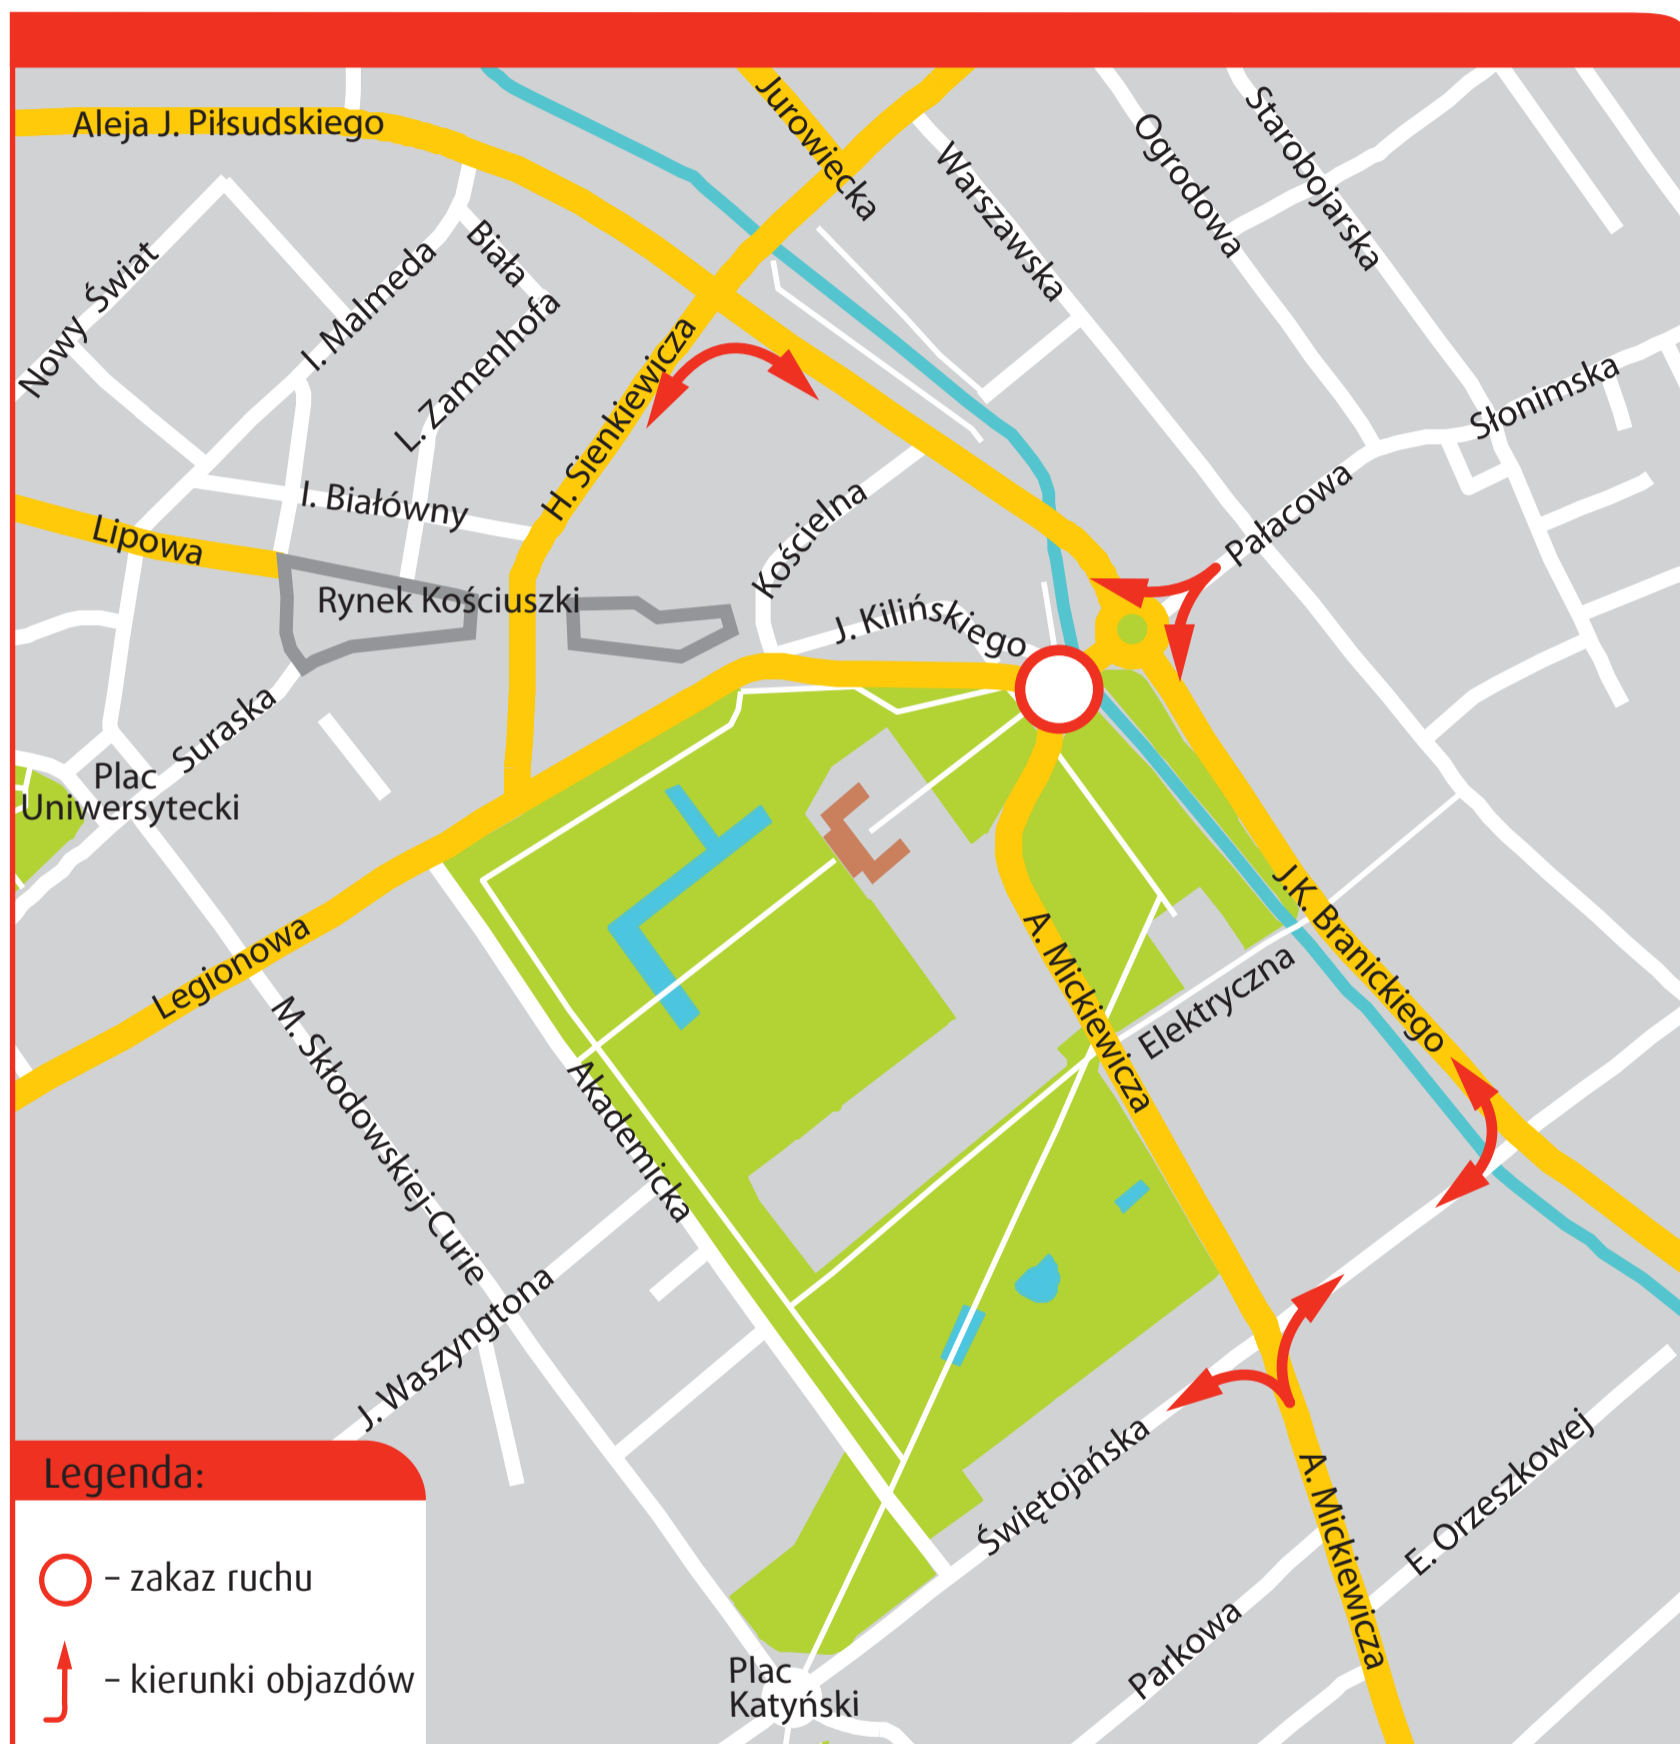

Zamknięty most na ul. Pałacowej i przejazd przed Bramą Pałacu Branickich

KIEROWCO sprawdź OBJAZDY

Organizacja ruchu: lipiec–sierpień 2015 r.

Zamknięcie mostu na ul. Pałacowej.

Prosimy o zwracanie uwagi na nowe oznakowanie.

- ➔ Zachęcamy do korzystania z obwodnicy śródmiejskiej (ul. Bohaterów Monte Cassino, ul. Poleska, ul. Towarowa, ul. Piastowska, ul. Cz. Miłosa, ul. Św. Ojca Pio, ul. Zwierzyniecka, ul. M. Kopernika)

Więcej informacji: www.bialystok.pl