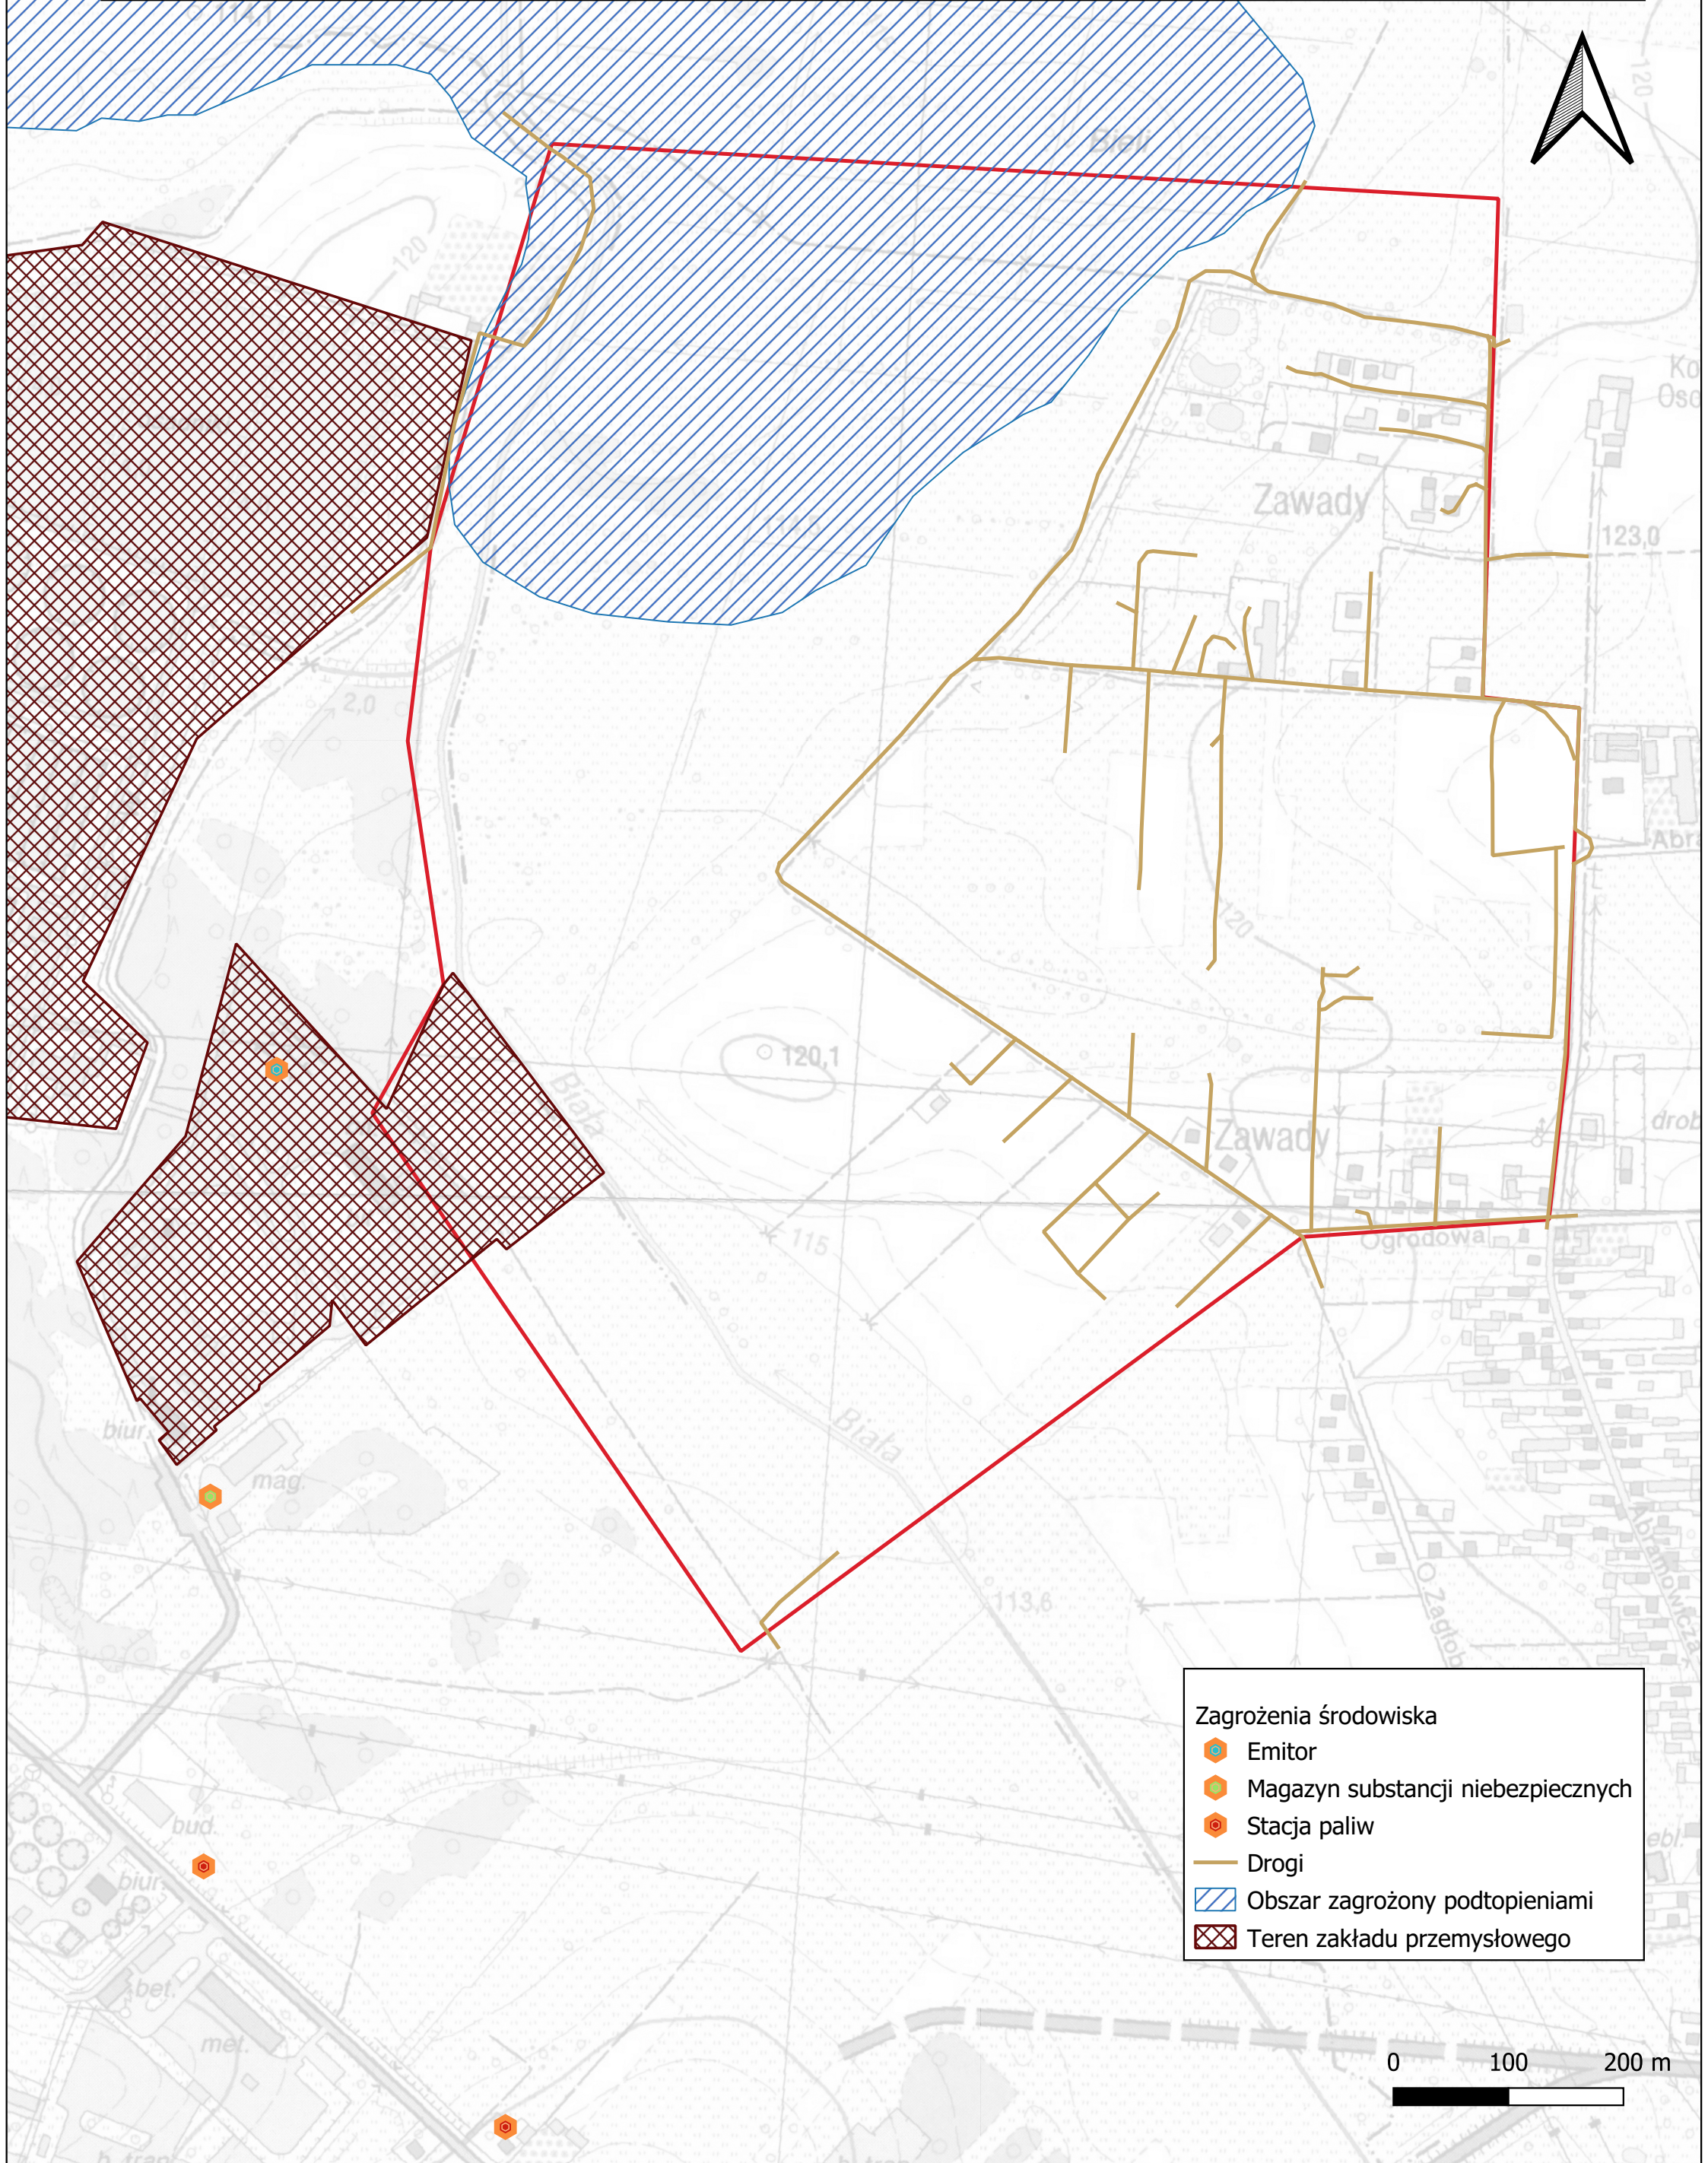

MAPA ZAGROŻEŃ ŚRODOWISKA

dla opracowania ekofizjograficznego części obszaru miasta Białegostoku o pow. ok. 100 ha stanowiącego fragment osiedla Zawady (w rejonie ul. Zawady i doliny rzeki Białej)

- Zagrożenia środowiska
- Emitor
 - Magazyn substancji niebezpiecznych
 - Stacja paliw
 - Drogi
 - Obszar zagrożony podtopieniami
 - Teren zakładu przemysłowego