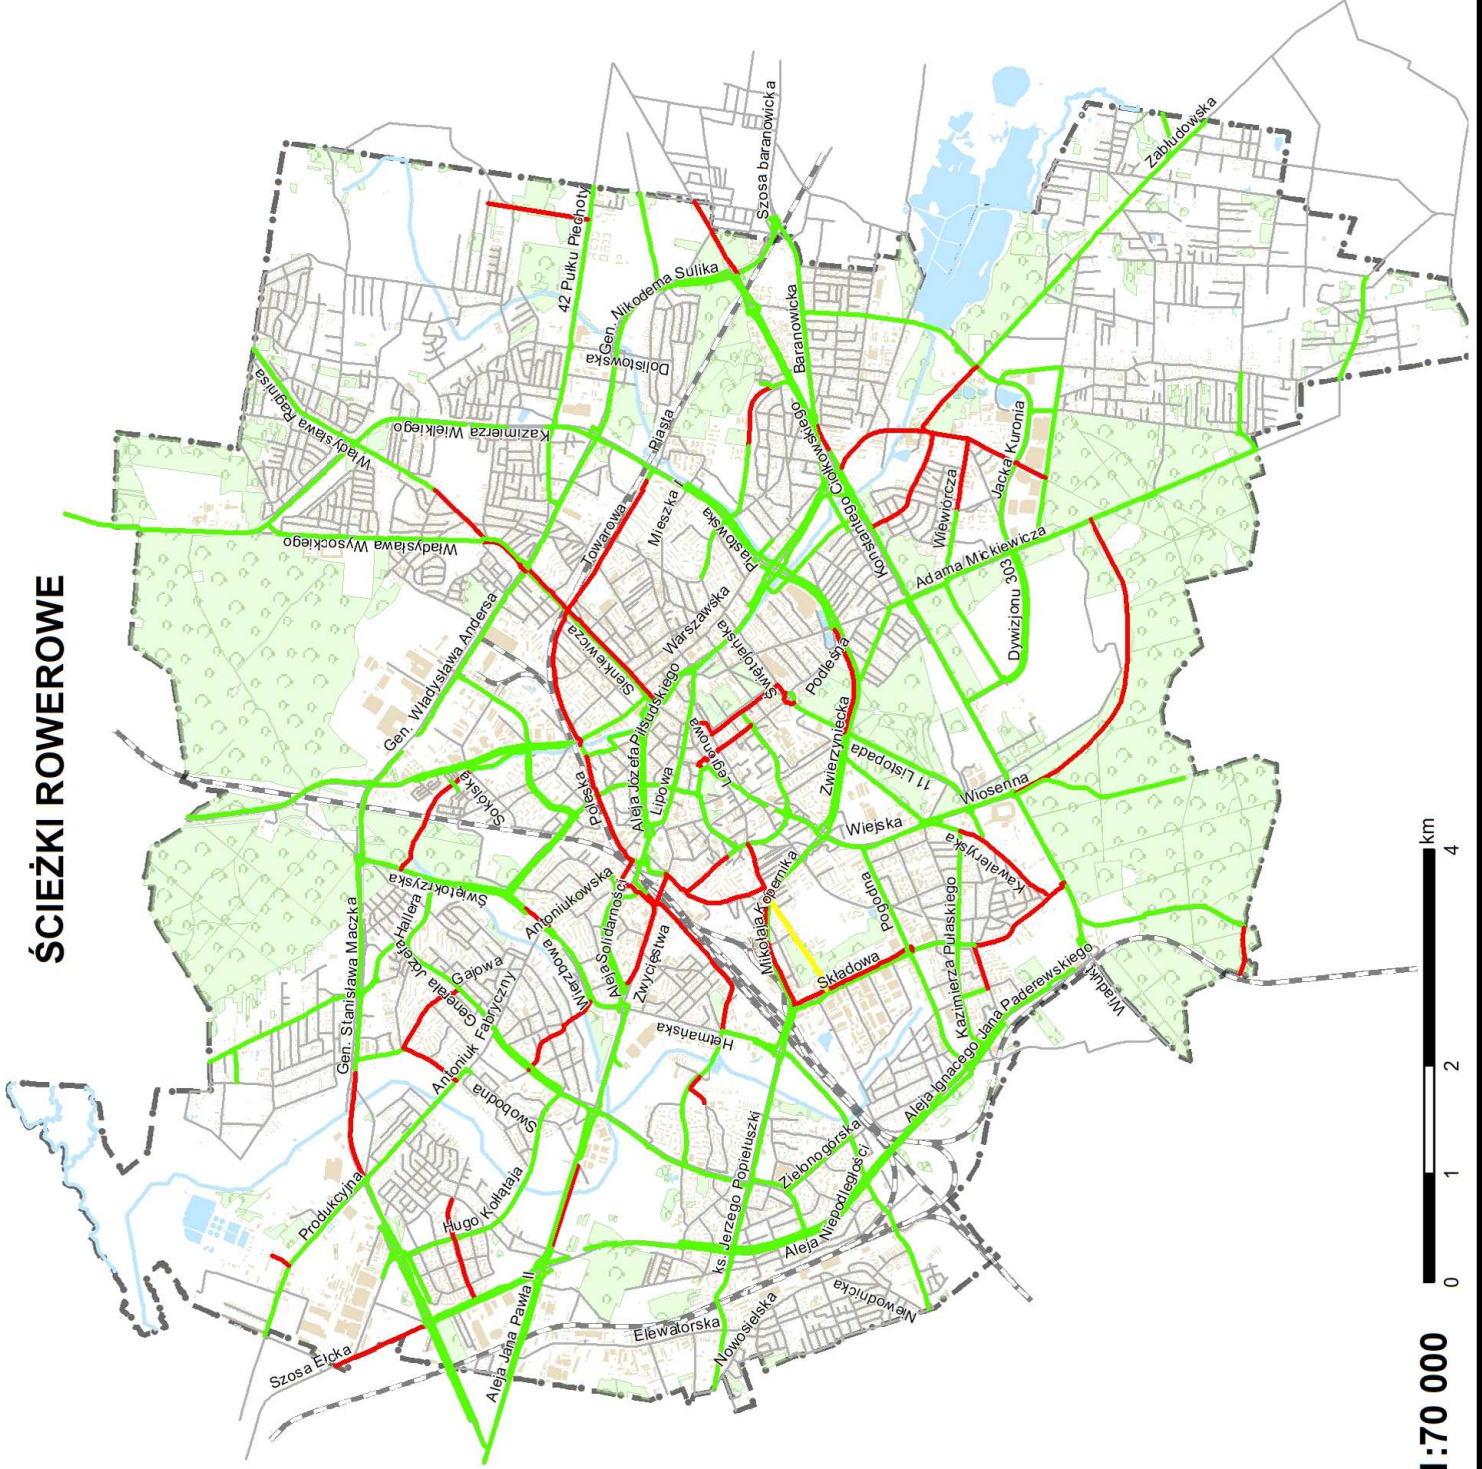

# ŚCIEŻKI ROWEROWE

Legenda	
<b>ŚCIEŻKI ROWEROWE</b>	
ISTNIEJĄCE	
PLANOWANE	
W BUDOWIE	
ULICE	
KOLEJ	
CIEKI	
TERENY ZIELONE	
WODY	
GRANICA MIASTA	